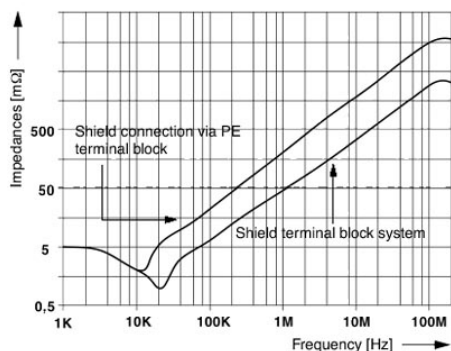

Příslušenství

Informace	Popis	Popis výrobku
Montáž		
3025341	AB-SK	Výložník pro sběrnice
0404428	AB/SS	Opěra, z izolačního materiálu, s přídržným šroubem, použitelná volitelně pro sběrnici 3 x 10 mm nebo 6 x 6 mm, barva: šedá
0402174	NLS-CU 3/10 SN 1000MM	Přípojnice neutrálního vodiče, 3 mm x 10 mm, délka: 1000 mm
Obecně		
0404017	AK 4	Napájecí svorka, Typ připojení Šroubové připojení, Zátěžový proud: 41 A, Průřez: 0,5 mm² - 6 mm², Šířka: 7 mm, Barva: stříbrná
0421032	AKG 4 BK	Připojovací svorka, Typ připojení Šroubové připojení, Zátěžový proud: 41 A, Průřez: 0,5 mm² - 6 mm², Šířka: 7 mm, Barva: černá
0421029	AKG 4 GNYE	Připojovací svorka, Typ připojení Šroubové připojení, Zátěžový proud: 41 A, Průřez: 0,5 mm² - 6 mm², Šířka: 7 mm, Barva: zeleno-žlutá

Výkres/schéma

Diagram