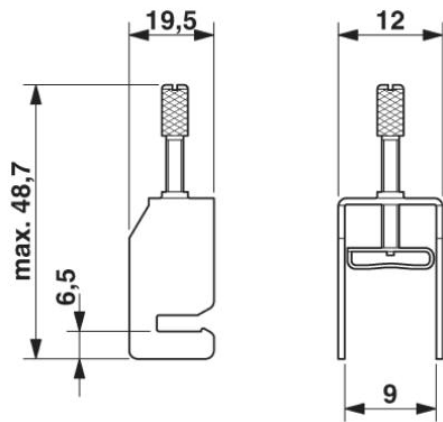

Výkres v měřítku