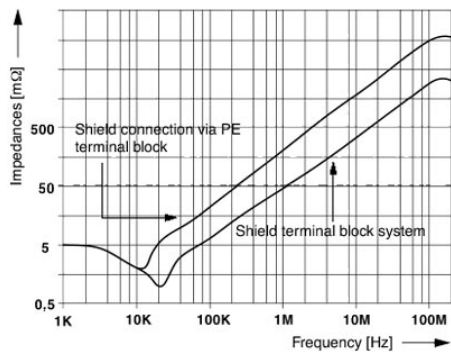

Příslušenství

Informace	Popis	Popis výrobku
Montáž		
3025341	AB-SK	Výložník pro sběrnice
0404428	AB/SS	Opěra, z izolačního materiálu, s přídržným šroubem, použitelná volitelně pro sběrnici 3 x 10 mm nebo 6 x 6 mm, barva: šedá
0402174	NLS-CU 3/10 SN 1000MM	Přípojnice neutrálního vodiče, 3 mm x 10 mm, délka: 1000 mm
Obecně		
0404017	AK 4	Napájecí svorka, Typ připojení Šroubové připojení, Zátěžový proud: 41 A, Průřez: 0,5 mm² - 6 mm², Šířka: 7 mm, Barva: stříbrná
0421032	AKG 4 BK	Připojovací svorka, Typ připojení Šroubové připojení, Zátěžový proud: 41 A, Průřez: 0,5 mm² - 6 mm², Šířka: 7 mm, Barva: černá
0421029	AKG 4 GNYE	Připojovací svorka, Typ připojení Šroubové připojení, Zátěžový proud: 41 A, Průřez: 0,5 mm² - 6 mm², Šířka: 7 mm, Barva: zeleno-žlutá

Výkres/schéma

Diagram