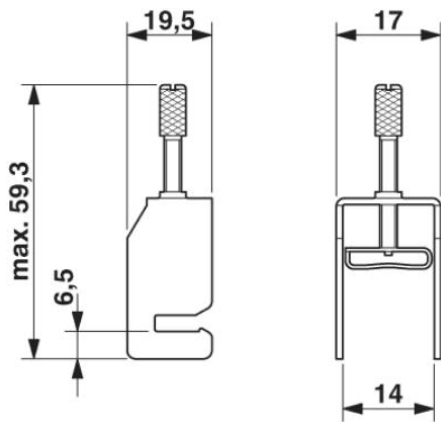

Výkres v měřítku