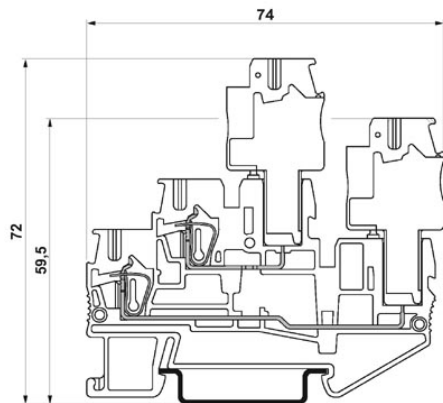

Výkres/schéma

Výkres v měřítku