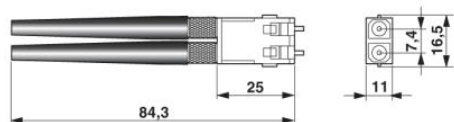

Výkres/schéma

Výkres v měřítku

Konektor SCRJ IP20