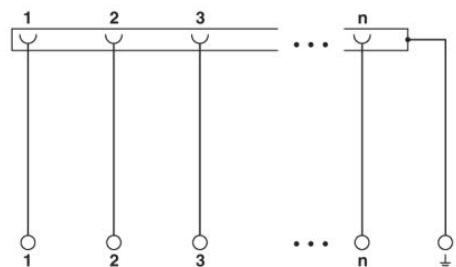

Výkres/schéma

Schéma zapojení