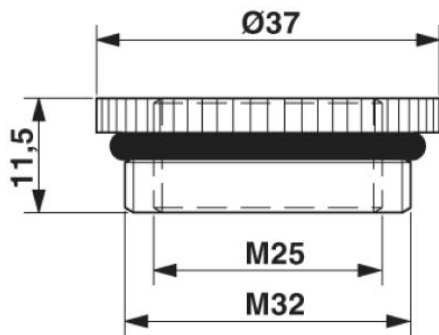

Certifikáty/Osvědčení

Aprobace

Vyžádané aprobace:

Aprobace z:

Výkres/schéma

Výkres v měřítku