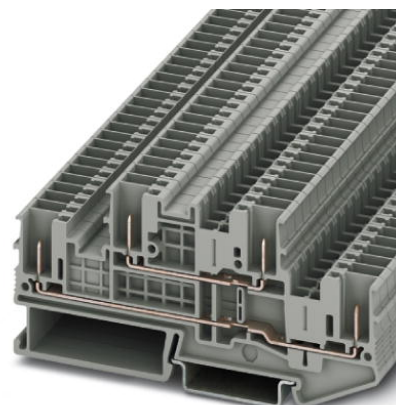

STTB 2,5/4P

Obj.č.: 3061486

<http://eshop.phoenixcontact.cz/phoenix/treeViewClick.do?UID=3061486>

Dvoupatrová svorkovnice, Průřez: 0,08 mm² - 4 mm², AWG: 28 - 12,
 Typ připojení: Pružinové připojení/zástrčka, Šířka: 5,2 mm,
 Barva: šedá, Způsob montáže: NS 35/15, NS 35/7,5