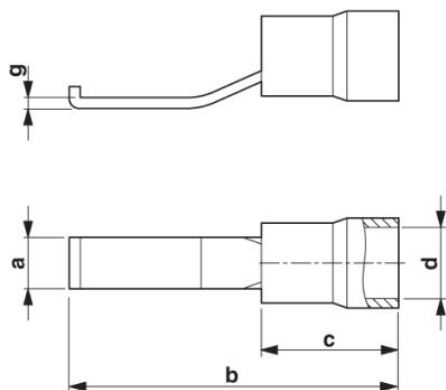

Krátkodobá teplota	120 °C
Trvalá teplota max.	105 °C
Obsažené látky	bez obsahu halogenů
Materiálem	měď
Délka rozsah kontaktu	17,5 mm
Délka pouzdra izolačního materiálu (c)	11 mm
Vnitřní rozměr izolačního límce (d)	4,5 mm
Tloušťka materiálu (g)	0,8 mm

Certifikáty/Osvědčení

Aprobace

Vyžádané aprobace:

Aprobace z:

Výkres/schéma

Výkres v měřítku