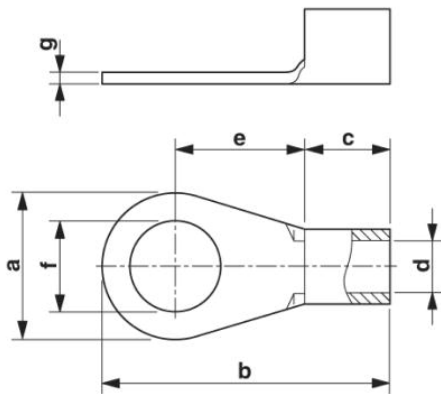

Délka pouzdra izolačního materiálu (c)	11 mm
Vnitřní rozměr izolačního límce (d)	7,5 mm
Vzdálenost středu pouzdra izolačního materiálu (e)	15 mm
Vnitřní průměr (f)	10,5 mm
Tloušťka materiálu (g)	1,5 mm

Certifikáty/Osvědčení

Aprobace

Vyžádané aprobace:

Aprobace z:

Výkres/schéma

Výkres v měřítku