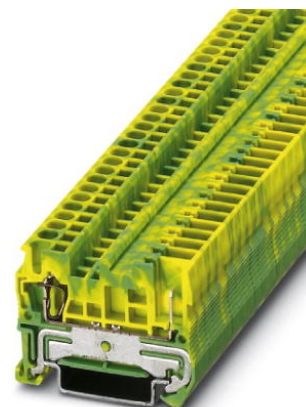

ST 2,5/ 1P-PE

Obj.č.: 3040025

<http://eshop.phoenixcontact.cz/phoenix/treeViewClick.do?UID=3040025>

Řadová svornice pro ochranný vodič, Způsob připojení: Pružinové připojení/zástrčka, Průřez: 0,08 mm² - 4 mm², AWG: 28 - 12, Šířka: 5,2 mm, Barva: zeleno-žlutá, Způsob montáže: NS 35/7,5, NS 35/15

Technické údaje

Obecně

Počet pater	1
Počet přípojek	2
Barva	zeleno-žlutá
Izolační materiál	PA
Třída hořlavosti podle UL 94	V0

Rozměry

Šířka	5,2 mm
Délka	48,5 mm
Výška NS 35/7,5	36,5 mm
Výška NS 35/15	44 mm