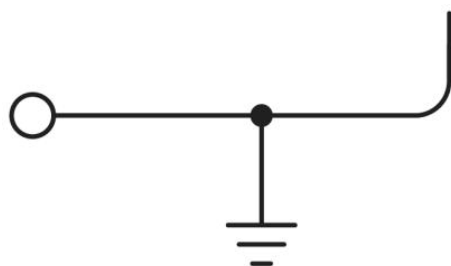

Výkres/schéma

Schéma zapojení