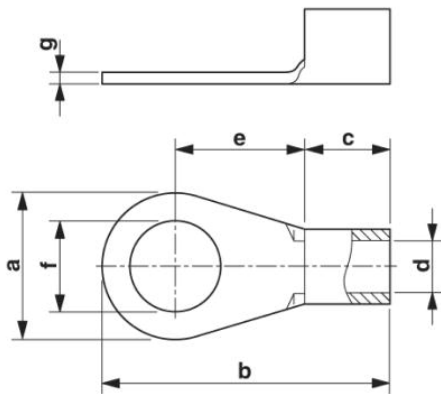

Délka pouzdra izolačního materiálu (c)	5 mm
Vnitřní rozměr izolačního límce (d)	1,6 mm
Vzdálenost středu pouzdra izolačního materiálu (e)	12 mm
Vnitřní průměr (f)	8,4 mm
Tloušťka materiálu (g)	0,8 mm

Certifikáty/Osvědčení

Aprobace

Vyžádané aprobace:

Aprobace z:

Výkres/schéma

Výkres v měřítku