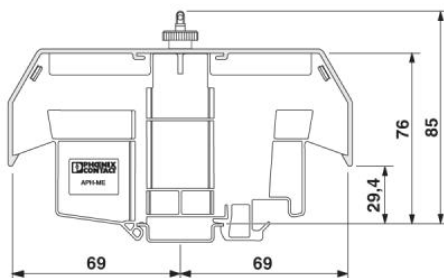

Materiálem	PVC

Certifikáty/Osvědčení

Aprobace

Vyžádané aprobace:

Aprobace z:

Příslušenství

Informace	Popis	Popis výrobku
Montáž		
3034374	APH-ME	Nosič krytu, k montáži na nosnou lištu NS 35/7,5, k upevnění krycího profilu AP-ME
3034358	APT-ME	Nosič krytu, k montáži na nosnou lištu NS 35/7,5, k upevnění krycího profilu AP-ME
Značení		
5022685	AP-ES	Vkládací proužky, bílá, nepotíštěné, Způsob montáže: Vsunutí, Velikost popisovaného pole: 35 x 500 mm

Výkres/schéma

Výkres v měřítku