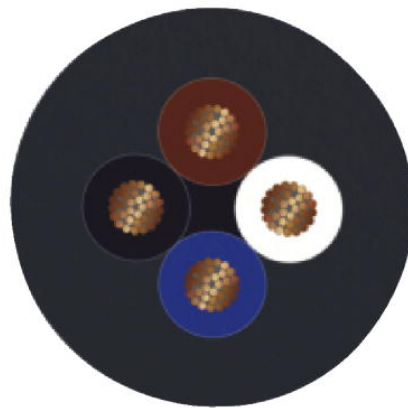

Schéma zapojení

Obsazení kontaktů zdiřky M8

Schématický výkres

Obsazení pólů zásuvky M8, 4pólová,
pohled ze strany zdířky

PVC černý [PVC]

Adresa

PHOENIX CONTACT, s.r.o.
Dornych 47
617 00 Brno, Czech Republic
Telefon +420 542 213 401
Fax +420 542 213 701
<http://www.phoenixcontact.cz>