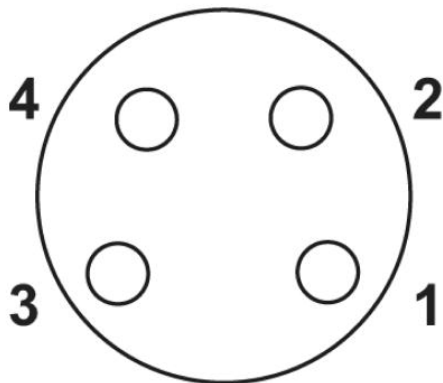

Schématický výkres

Obsazení pólů zásuvky M8, 4pólová,
pohled ze strany zdířky