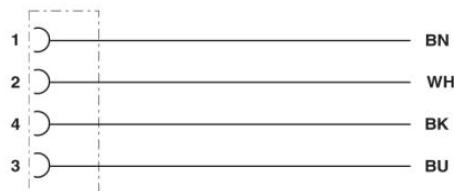

Zásuvka M8 x 1, přímá

Schéma zapojení