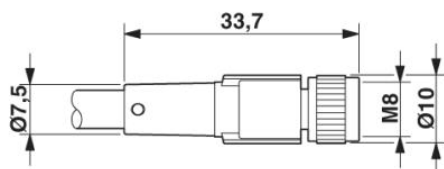

Parametry vedení

Typ kabelu	PVC černý
Značka kabelu	LiYY
Průřez vodiče	0,25 mm ²
Signální vedení AWG	24
Stavba vodiče signálního vedení	32x 0,10 mm
Průměr žíly, vč. izolace	1,32 mm ±0,02 mm
Síla stěny izolace	≥ 0,23 mm (Izolace žil)
	≥ 0,38 mm (Vnější plášť)
barvy žíly	hnědá, bílá, modrá, černá
Celkové zkrucování	4 žíly podélně stočené
vnější plášť, barva	černá RAL 9005
Vnější průměr kabelu	4,70 mm
Hmotnost kabelu	37 kg/km
Vnější plášť, materiál	PVC
Materiál izolace žíly	PVC
Materiál vodič	čistý pramen Cu
Izolační odpor	≥ 100 MΩ*km
odpor vedení	max. 77,6 Ω/km
Jmenovité napětí vedení	300 V
Zkušební napětí vedení	2500 V

Certifikáty/Osvědčení

Aprobace

cULus Listed

Vyžádané aprobace:

Aprobace z:

Výkres/schéma

Výkres v měřítku

Zásuvka M8 x 1, přímá

Schéma zapojení

Obsazení kontaktů zdiřky M8

Schématický výkres

Obsazení pólů zásuvky M8, 4pólová,
pohled ze strany zdířky

PVC černý [PVC]

Adresa

PHOENIX CONTACT, s.r.o.
Dornych 47
617 00 Brno, Czech Republic
Telefon +420 542 213 401
Fax +420 542 213 701
<http://www.phoenixcontact.cz>