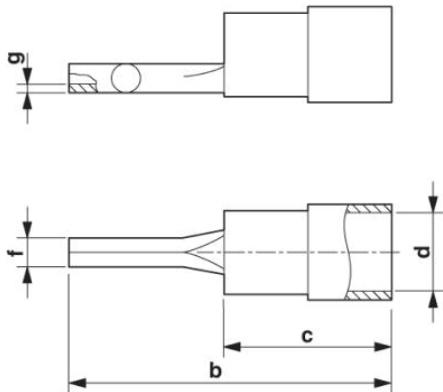

Materiál	měď
Délka rozsah kontaktu	12 mm
Délka pouzdra izolačního materiálu (c)	10,5 mm
Vnitřní rozměr izolačního límce (d)	4,1 mm
Vnitřní průměr (f)	2 mm
Tloušťka materiálu (g)	0,75 mm

Certifikáty/Osvědčení

Aprobace

Vyžádané aprobace:

Aprobace z:

Výkres/schéma

Výkres v měřítku