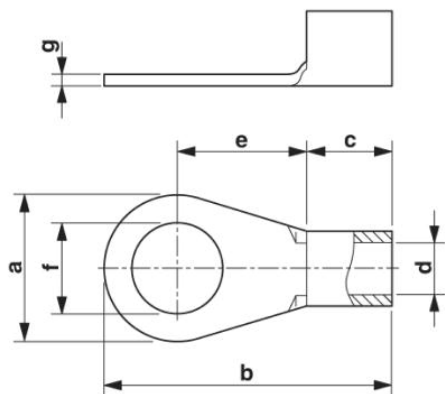

Délka pouzdra izolačního materiálu (c)	10 mm
Vnitřní rozměr izolačního límce (d)	5,8 mm
Vzdálenost středu pouzdra izolačního materiálu (e)	10 mm
Vnitřní průměr (f)	6,5 mm
Tloušťka materiálu (g)	1,2 mm

Certifikáty/Osvědčení

Aprobace

Vyžádané aprobace:

Aprobace z:

Výkres/schéma

Výkres v měřítku