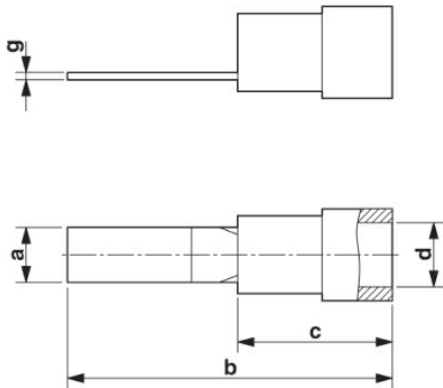

Krátkodobá teplota	120 °C
Trvalá teplota max.	105 °C
Obsažené látky	bez obsahu halogenů
Materiálem	CU
Délka rozsah kontaktu	9 mm
Délka pouzdra izolačního materiálu (c)	11 mm
Vnitřní rozměr izolačního límce (d)	4,5 mm
Tloušťka materiálu (g)	0,8 mm

Certifikáty/Osvědčení

Aprobace

Vyžádané aprobace:

Aprobace z:

Výkres/schéma

Výkres v měřítku