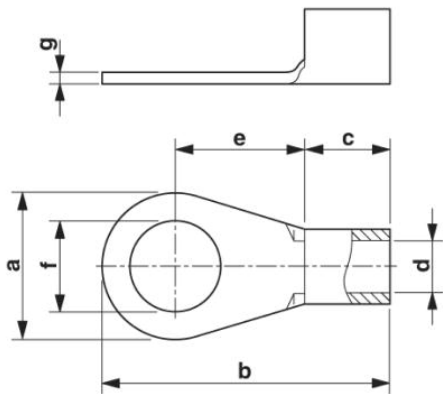

Délka pouzdra izolačního materiálu (c)	8 mm
Vnitřní rozměr izolačního límce (d)	4,5 mm
Vzdálenost středu pouzdra izolačního materiálu (e)	9 mm
Vnitřní průměr (f)	6,5 mm
Tloušťka materiálu (g)	1,1 mm

Certifikáty/Osvědčení

Aprobace

Vyžádané aprobace:

Aprobace z:

Výkres/schéma

Výkres v měřítku