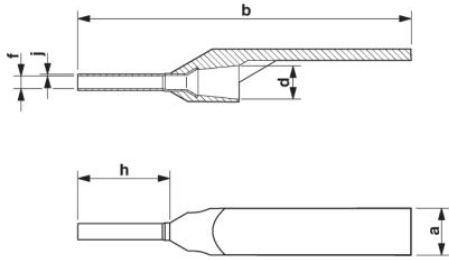

Výkres/schéma

Výkres v měřítku