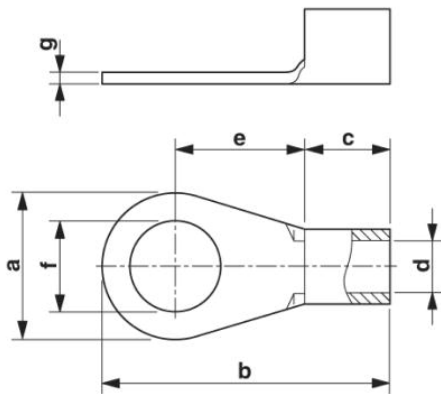

Délka pouzdra izolačního materiálu (c)	11 mm
Vnitřní rozměr izolačního límce (d)	7,5 mm
Vzdálenost středu pouzdra izolačního materiálu (e)	20 mm
Vnitřní průměr (f)	13 mm
Tloušťka materiálu (g)	1,5 mm

Certifikáty/Osvědčení

Aprobace

Vyžádané aprobace:

Aprobace z:

Výkres/schéma

Výkres v měřítku