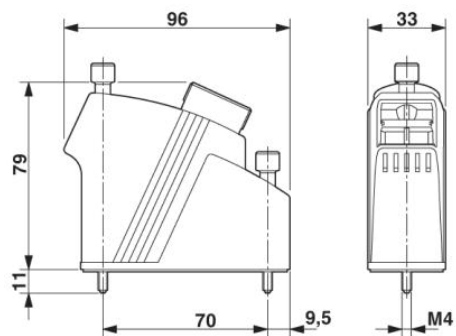

Výkres/schéma

Výkres v měřítku