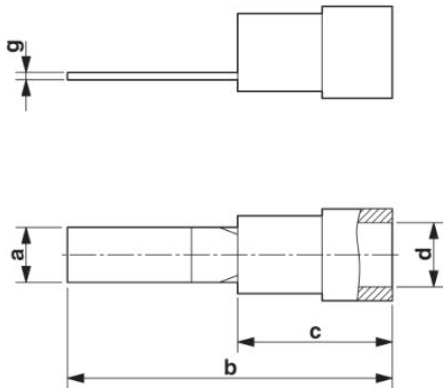

Krátkodobá teplota	120 °C
Trvalá teplota max.	105 °C
Obsažené látky	bez obsahu halogenů
Materiálem	CU
Délka rozsah kontaktu	10 mm
Délka pouzdra izolačního materiálu (c)	14 mm
Vnitřní rozměr izolačního límce (d)	6,6 mm
Tloušťka materiálu (g)	1 mm

Certifikáty/Osvědčení

Aprobace

Vyžádané aprobace:

Aprobace z:

Výkres/schéma

Výkres v měřítku