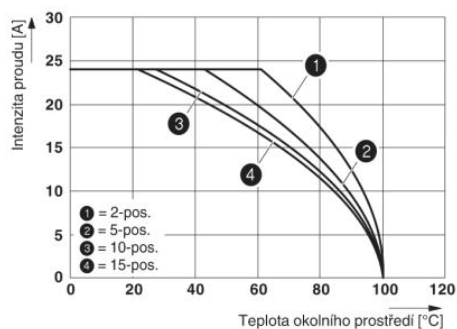

3045509	UPBV 2,5/11	Zástrčka, Způsob připojení: Šroubové připojení, Počet pólů: 11, Průřez: 0,14 mm² - 4 mm², AWG: 26 - 12, Šířka: 57,2 mm, Výška: 47 mm, Barva: šedá
3045512	UPBV 2,5/12	Zástrčka, Způsob připojení: Šroubové připojení, Počet pólů: 12, Průřez: 0,14 mm² - 4 mm², AWG: 26 - 12, Šířka: 62,4 mm, Výška: 47 mm, Barva: šedá
3045525	UPBV 2,5/13	Zástrčka, Způsob připojení: Šroubové připojení, Počet pólů: 13, Průřez: 0,14 mm² - 4 mm², AWG: 26 - 12, Šířka: 67,6 mm, Výška: 47 mm, Barva: šedá
3045538	UPBV 2,5/14	Zástrčka, Způsob připojení: Šroubové připojení, Počet pólů: 14, Průřez: 0,14 mm² - 4 mm², AWG: 26 - 12, Šířka: 72,8 mm, Výška: 47 mm, Barva: šedá
3045541	UPBV 2,5/15	Zástrčka, Způsob připojení: Šroubové připojení, Počet pólů: 15, Průřez: 0,14 mm² - 4 mm², AWG: 26 - 12, Šířka: 78 mm, Výška: 47 mm, Barva: šedá

Výkres/schéma

Diagram