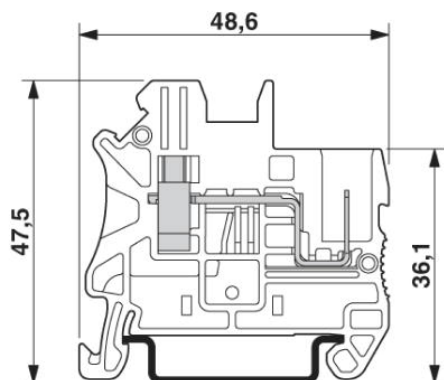

Výkres v měřítku