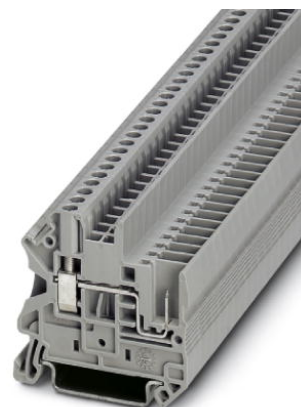

# UT 2,5/1P

Obj.č.: 3045017

<http://eshop.phoenixcontact.cz/phoenix/treeViewClick.do?UID=3045017>

Průchozí svornice, Způsob připojení: Šroubové připojení/zástrčka,  
 Průřez: 0,14 mm<sup>2</sup> - 4 mm<sup>2</sup>, AWG: 26 - 12, Šířka: 5,2 mm, Barva: šedá,  
 Způsob montáže: NS 35/7,5, NS 35/15