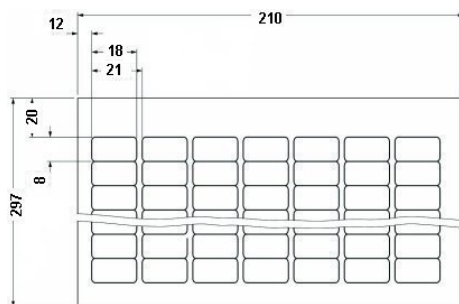

Otěruvzdornost	ČSN EN 61010-1 (VDE 0411-1)
Teplota prostředí (provoz)	-40 °C ... 100 °C
Obsažené látky	bez silikonu
Materiálem	Polyester
Počet jednotlivých štítků	288
Počet jednotlivých štítků v 1 řadě	9

Certifikáty/Osvědčení

Aprobace

Vyžádané aprobace:

Aprobace z:

Příslušenství

Informace	Popis	Popis výrobku

Obecně

5144819	CMS-P1-PAD	Příslušenství

Výkres/schéma

Výkres v měřítku