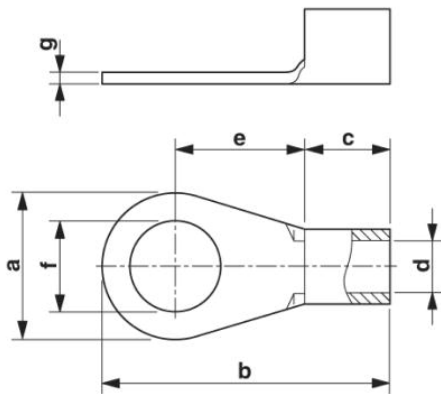

Délka pouzdra izolačního materiálu (c)	16 mm
Vnitřní rozměr izolačního límce (d)	11 mm
Vzdálenost středu pouzdra izolačního materiálu (e)	18 mm
Vnitřní průměr (f)	6,5 mm
Tloušťka materiálu (g)	1,8 mm

Certifikáty/Osvědčení

Aprobace

Vyžádané aprobace:

Aprobace z:

Výkres/schéma

Výkres v měřítku