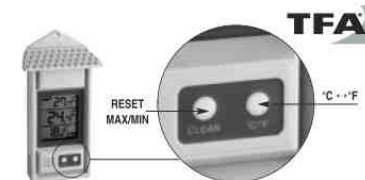

Ponechejte si tento návod, abyste si jej mohli znovu kdykoliv přečíst!

Rozsah dodávky

- Venkovní teploměr
- Baterie AAA 1,5 V
- Návod k obsluze

Účel použití

Výrobek slouží k měření a zobrazení venkovní teploty a max./min. hodnot. Výrobek je odolný proti povětrnostním vlivům a je vhodný k venkovnímu použití.

- Otevřete přihrádku baterie pomocí vhodného nástroje a odstraňte izolační pásek. Teploměr je připraven k použití. Výměnu baterie je třeba učinit, jakmile začne displej blednout. Dodržujte správnou polaritu.
- Prostřední displej zobrazuje aktuální teplotu. Horní displej zobrazuje maximální a spodní displej minimální teplotu naměřenou od posledního resetu.
- Jednotky teploty lze přepínat mezi °C a °F pomocí tlačítka °C/°F.
- Reset paměti naměřených MAX/MIN hodnot provedete stisknutím tlačítka CLEAR.
- Teploměr lze zavěsit na stěnu na hřebík, šroub nebo háček pomocí otvoru na zadní straně, nebo jej lze umístit na rovný a stabilní podklad.
- **Upozornění:** Pro instalaci venku vyberte suché místo ve stínu, nevystavujte teploměr přímému působení slunečního záření.