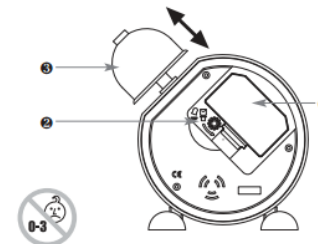

Popis a ovládací prvky

1. 1 Příhrádka baterie
2. 2 Kolečko pro nastavení času a času alarmu
3. 3 Zvonek pro aktivaci a deaktivaci alarmu