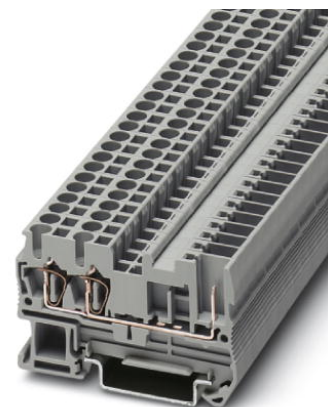

# ST 2,5-TWIN/ 1P

Obj.č.: 3042117

<http://eshop.phoenixcontact.cz/phoenix/treeViewClick.do?UID=3042117>

Průchozí svornice, Způsob připojení: Pružinové připojení/zástrčka,  
 Průřez: 0,08 mm<sup>2</sup> - 4 mm<sup>2</sup>, AWG: 28 - 12, Šířka: 5,2 mm, Barva: šedá,  
 Způsob montáže: NS 35/7,5, NS 35/15