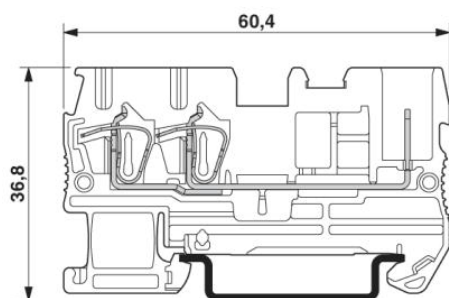

3041846	SPV 2,5/14	Zástrčka, Způsob připojení: Připojení tažnou pružinou, Počet pólů: 14, Průřez: 0,08 mm² - 4 mm², AWG: 28 - 12, Šířka: 72,8 mm, Výška: 34 mm, Barva: šedá
3041859	SPV 2,5/15	Zástrčka, Způsob připojení: Připojení tažnou pružinou, Počet pólů: 15, Průřez: 0,08 mm² - 4 mm², AWG: 28 - 12, Šířka: 78 mm, Výška: 34 mm, Barva: šedá

Výkres/schéma

Výkres v měřítku