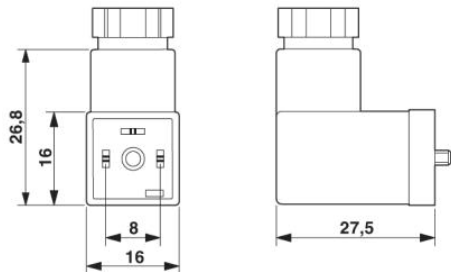

1457393	SAC-3P-100,0-PUR/0,5	Kabelový kruh, PUR černý, 3pólový, barvy vodičů: černá 1-2/ zeleno-žlutá, délka kabelu: 100 m
---------	----------------------	--

Výkres/schéma

Výkres v měřítku

Schéma zapojení