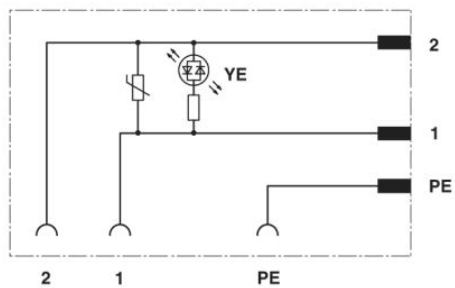

1457393	SAC-3P-100,0-PUR/0,5	Kabelový kruh, PUR černý, 3pólový, barvy vodičů: černá 1-2/ zeleno-žlutá, délka kabelu: 100 m
---------	----------------------	--

Výkres/schéma

Výkres v měřítku

Schéma zapojení