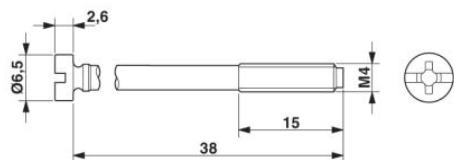

Výkres/schéma

Výkres v měřítku