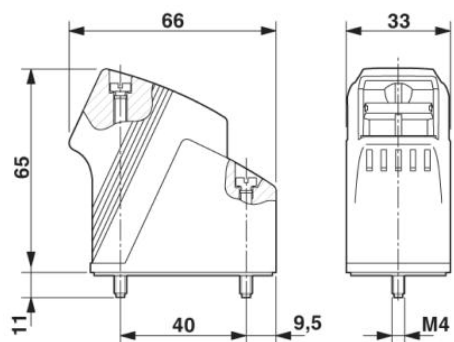

Výkres/schéma

Výkres v měřítku