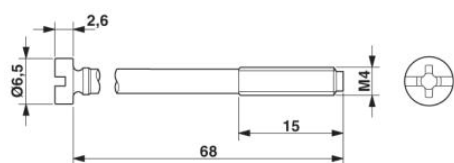

Výkres/schéma

Výkres v měřítku