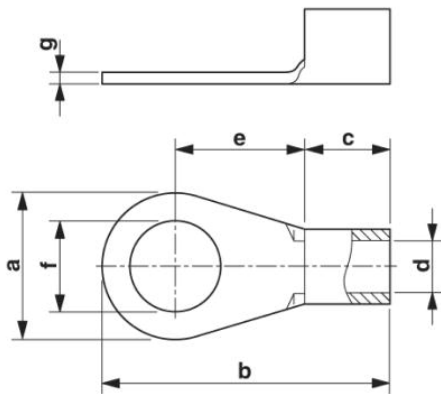

Délka pouzdra izolačního materiálu (c)	12 mm
Vnitřní rozměr izolačního límce (d)	9 mm
Vzdálenost středu pouzdra izolačního materiálu (e)	15 mm
Vnitřní průměr (f)	10,5 mm
Tloušťka materiálu (g)	1,6 mm

Certifikáty/Osvědčení

Aprobace

Vyžádané aprobace:

Aprobace z:

Výkres/schéma

Výkres v měřítku