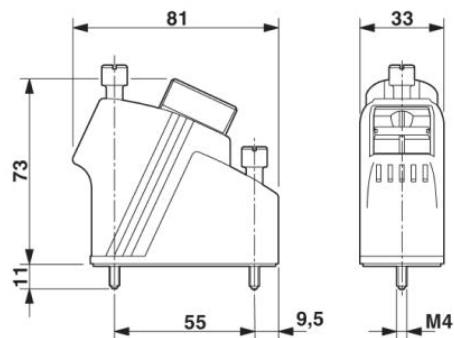

Výkres/schéma

Výkres v měřítku