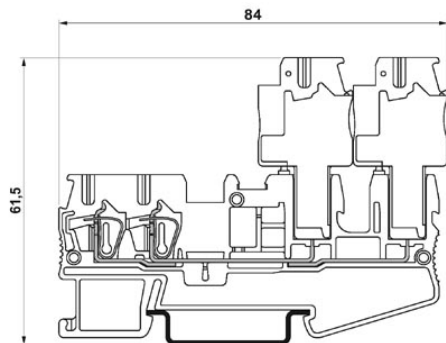

Výkres/schéma

Výkres v měřítku