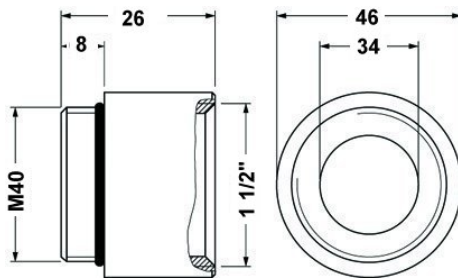

Certifikáty/Osvědčení

Aprobace

GOST

Vyžádané aprobace:

Aprobace z:

Výkres/schéma

Výkres v měřítku