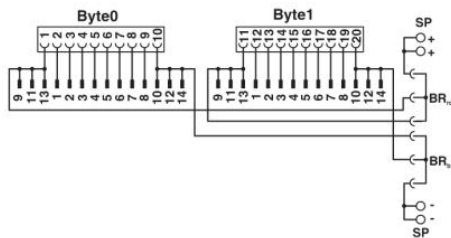

Technické údaje

Obecná data

Poznámka	Analogové V/V karty: Pro zabránění zkratům musejí být oba můstky oddělené! Nesmí být připojenodálší napájení na čelním adaptéru!
	Digitální V/V karty: Při výrobě je čelní adaptér potenciálově propojen. Odstraněním můstků lze dosáhnout oddělení potenciálů (ve skupinách do 8).

Jmenovité napětí U_N	< 50 V AC
	60 V DC
Připojitelné kanály	16
Zásuvkový konektor druhu připojení	IDC / FLK - zdířkový konektor (2,54 mm)
Počet zásuvkových konektorů	2
Počet pólů zásuvkových konektorů	14
Maximální přípustný proud	1 A (na trasu)
Normy/předpisy	IEC 60664
	IEC 62103
	ČSN EN 50178
Zatěžovací rázové napětí / izolace	0,8 kV
Stupeň znečištění	2
Kategorie přepětí	III

Certifikáty/Osvědčení

Aprobace

cULus Recognized

Vyžádané aprobace:

Aprobace z:

Výkres/schéma

Schéma zapojení

Adresa