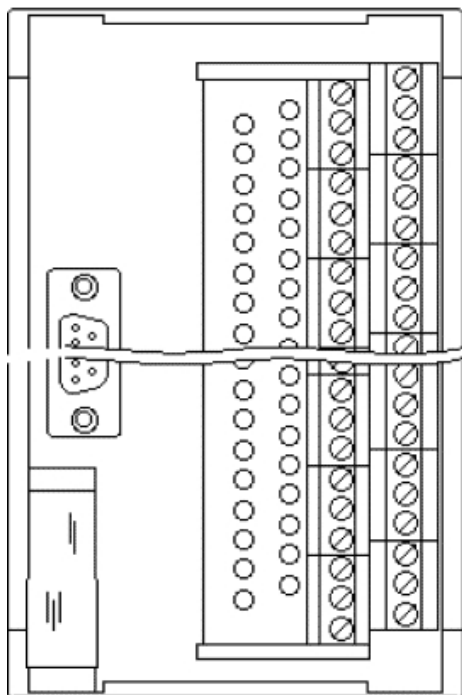

Schématický výkres