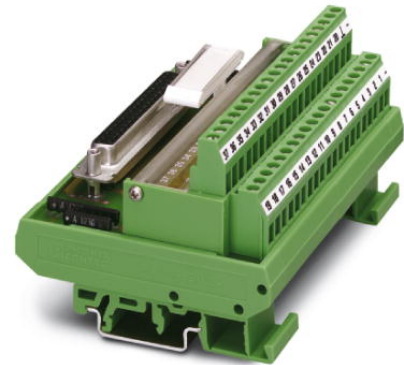

FLKM-D37 SUB/B/LA

Obj.č.: 2281704

<http://eshop.phoenixcontact.cz/phoenix/treeViewClick.do?UID=2281704>

Modul VARIOFACE, se šroubovými svorkami a zásuvkou D-Sub, k montáži na NS 35/7,5 nebo NS 32, s optickou indikací, počet pólů 37

Technické údaje

Obecná data	
Jmenovité napětí U_N	24 V DC
Max. proudová zatížitelnost na jednu větev	2,5 A
Počet pólů	37
Šířka	112,5 mm

Výška	77 mm
Hloubka	58,5 mm
ukazatel stavu	LED
Teplota prostředí (provoz)	-20 °C ... 50 °C
Teplota prostředí (skladování/přeprava)	-20 °C ... 70 °C
Zkušební napětí	500 V (50 Hz, 1 min.)
Montážní poloha	libovolně
Normy/předpisy	IEC 60664
	ČSN EN 50178
	IEC 62103
Stupeň znečištění	2
Kategorie přepětí	II