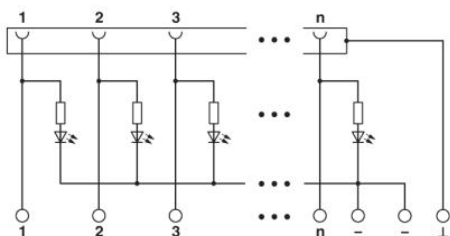

2926616	CABLE-D-37SUB/M/OE/0,25/S/3,0M	Stíněný kabel s 37pólovou lištou s trny D-SUB a volným koncem. Jednotlivé vodiče jsou popsány od 1 do 37 a opatřeny koncovkami vodiče. Stínící opředení je vyvedeno na oddělený konec kabelu. Délka kabelu: 3 m
2926629	CABLE-D-37SUB/M/OE/0,25/S/4,0M	Stíněný kabel s 37pólovou lištou s trny D-SUB a volným koncem. Jednotlivé vodiče jsou popsány od 1 do 37 a opatřeny koncovkami vodiče. Stínící opředení je vyvedeno na oddělený konec kabelu. Délka kabelu: 4 m
2926632	CABLE-D-37SUB/M/OE/0,25/S/6,0M	Stíněný kabel s 37pólovou lištou s trny D-SUB a volným koncem. Jednotlivé vodiče jsou popsány od 1 do 37 a opatřeny koncovkami vodiče. Stínící opředení je vyvedeno na oddělený konec kabelu. Délka kabelu: 6 m

Výkres/schéma

Schéma zapojení