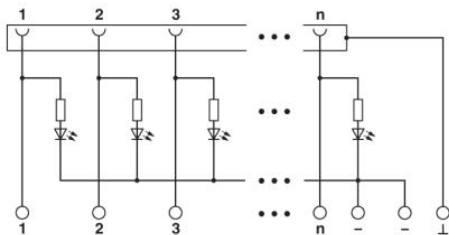

Schéma zapojení