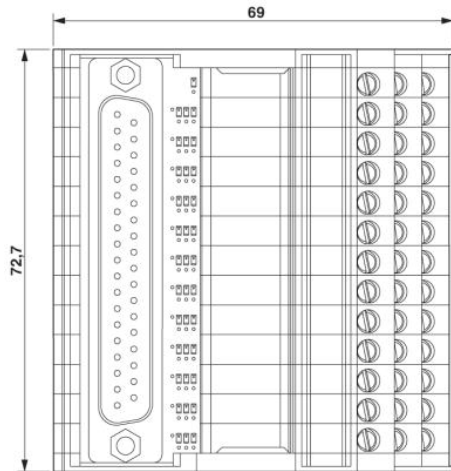

Výkres/schéma

Výkres v měřítku