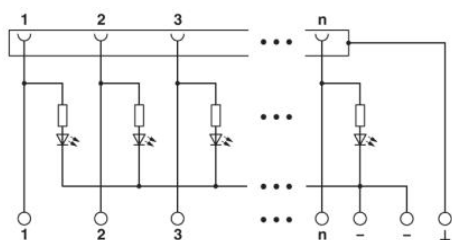

Vyžádané aprobační:

Aprobační z:

Příslušenství

Informace	Popis	Popis výrobku
Kabel / vodič		
2302434	CABLE D-SUB-S-S-S/.../.../...	Stíněný kulatý kabel osazený se dvěma D-Sub zástrčkami s trny, délka kabelu variabilní
2302340	CABLE D-SUB-S/.../.../...	Stíněný kulatý kabel osazený s D-Sub konektory s dutinkami a trny, délka kabelu variabilní
2302191	CABLE-D37SUB/B/S/ 50/ KONFEK/S	Osazený, stíněný kulatý kabel, s 37pólovými D-Sub konektory s dutinkami a trny, délka kabelu: 0,5 m
2302201	CABLE-D37SUB/B/S/100/ KONFEK/S	Osazený, stíněný kulatý kabel, s 37pólovými D-Sub konektory s dutinkami a trny, délka kabelu: 1 m
2302214	CABLE-D37SUB/B/S/150/ KONFEK/S	Osazený, stíněný kulatý kabel, s 37pólovými D-Sub konektory s dutinkami a trny, délka kabelu: 1,5 m
2302227	CABLE-D37SUB/B/S/200/ KONFEK/S	Osazený, stíněný kulatý kabel, s 37pólovými D-Sub konektory s dutinkami a trny, délka kabelu: 2 m
2302230	CABLE-D37SUB/B/S/300/ KONFEK/S	Osazený, stíněný kulatý kabel, s 37pólovými D-Sub konektory s dutinkami a trny, délka kabelu: 3 m
2302243	CABLE-D37SUB/B/S/400/ KONFEK/S	Osazený, stíněný kulatý kabel, s 37pólovými D-Sub konektory s dutinkami a trny, délka kabelu: 4 m
2302256	CABLE-D37SUB/B/S/600/ KONFEK/S	Osazený, stíněný kulatý kabel, s 37pólovými D-Sub konektory s dutinkami a trny, délka kabelu: 6 m

Výkres/schéma

Schéma zapojení