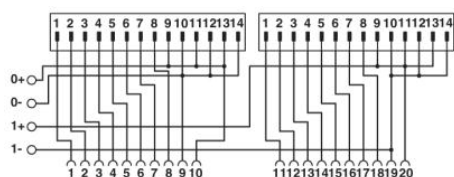

#### Výkres/schéma

Schéma zapojení

Schéma připojení FLKM 14-PA-AB/1756/EXTC

**Adresa**

PHOENIX CONTACT, s.r.o.  
Dornych 47  
617 00 Brno, Czech Republic  
Telefon +420 542 213 401  
Fax +420 542 213 701  
<http://www.phoenixcontact.cz>