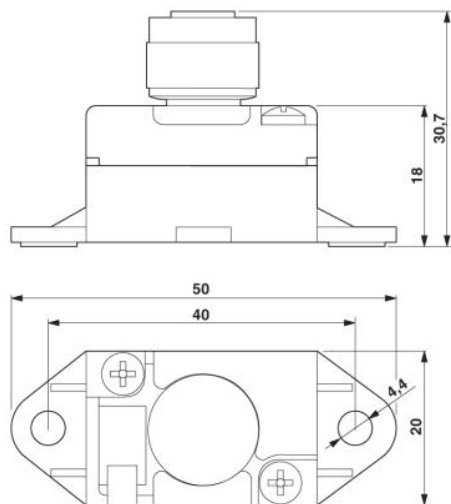

Ochranné a uzavírací prvky

1680539	PROT-M12	Ucpávkový šroub M12 pro neosazené zásuvky M12 kabelů senzoru/aktoru, boxů a vestavných zástrčkových konektorů
1553129	PROT-MS SCO	Ucpávkový šroub M12 s rychlým zajištěním SPEEDCON pro neosazené dutinky M12 kabelů senzorů/aktorů, boxů a vestavných zástrčkových konektorů

Výkres/schéma

Výkres v měřítku