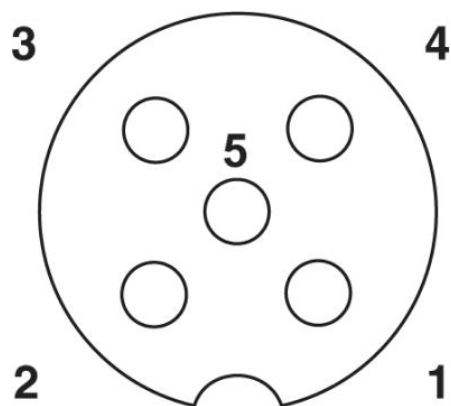

Schématický výkres

Obsazení pólů M12, PIN 1: AS-i +, PIN 3: AS-i -, PIN 2,4,5:
neobsazený