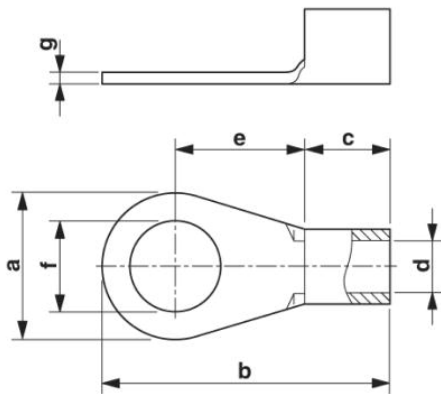

Délka pouzdra izolačního materiálu (c)	11 mm
Vnitřní rozměr izolačního límce (d)	7,5 mm
Vzdálenost středu pouzdra izolačního materiálu (e)	14 mm
Vnitřní průměr (f)	8,4 mm
Tloušťka materiálu (g)	1,5 mm

Certifikáty/Osvědčení

Aprobace

Vyžádané aprobace:

Aprobace z:

Výkres/schéma

Výkres v měřítku