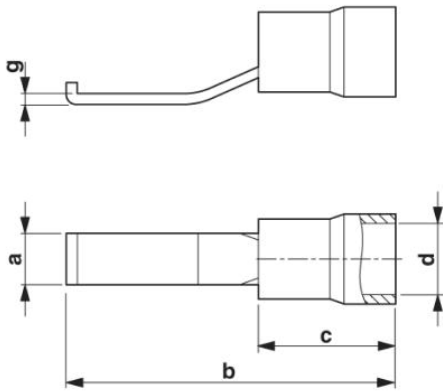

Krátkodobá teplota	120 °C
Trvalá teplota max.	105 °C
Obsažené látky	bez obsahu halogenů
Materiálem	měď
Délka rozsah kontaktu	17,5 mm
Délka pouzdra izolačního materiálu (c)	10,5 mm
Vnitřní rozměr izolačního límce (d)	4 mm
Tloušťka materiálu (g)	0,8 mm

Certifikáty/Osvědčení

Aprobace

Vyžádané aprobace:

Aprobace z:

Výkres/schéma

Výkres v měřítku