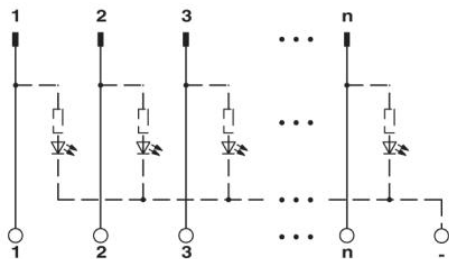

Obecně

5147777	BLUEMARK X1	Tiskárna s technologií UV k potisku plastových štítků ve formátu UniCard.

Značení

0818111	UC-TM 4	Značkovače pro svorky, Podložka, bílá, nepotištěné, popisovatelné pomocí: BLUEMARK CLED, Bluemark, Plotter, Způsob montáže: Zajištěný do vysoké drážky štítku, pro šířku svorek: 4,2 mm, Velikost popisovaného pole: 3,6 x 10,5 mm
0818085	UC-TM 6	Značkovače pro svorky, Podložka, bílá, nepotištěné, popisovatelné pomocí: BLUEMARK CLED, Bluemark, Plotter, Způsob montáže: Zajištěný do vysoké drážky štítku, pro šířku svorek: 6,2 mm, Velikost popisovaného pole: 5,6 x 10,5 mm
0811862	ZB 22:UNBEDRUCKT	Označovací štítek, Pás, bílá, nepotištěné, popisovatelné pomocí: Plotter, Způsob montáže: Zajištěný do vysoké drážky štítku, pro šířku svorek: 22 mm, Velikost popisovaného pole: 10,5 x 21,8 mm
0809793	ZB 5,08:UNBEDRUCKT	Označovací štítek, Pás, bílá, nepotištěné, popisovatelné pomocí: Plotter, Způsob montáže: Zajištěný do vysoké drážky štítku, pro šířku svorek: 5,08 mm, Velikost popisovaného pole: 4,98 x 10,5 mm

Výkres/schéma

Schéma zapojení