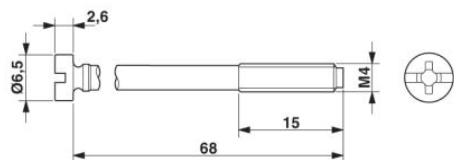

Výkres/schéma

Výkres v měřítku