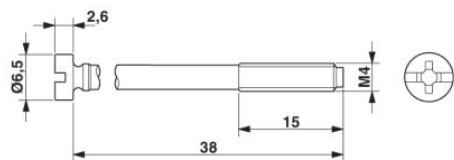

Výkres/schéma

Výkres v měřítku