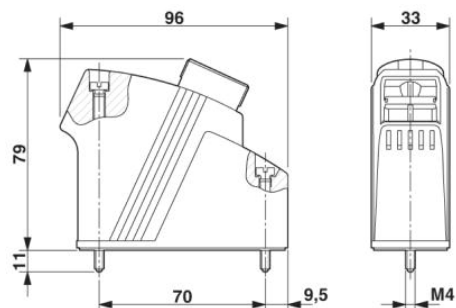

Výkres/schéma

Výkres v měřítku