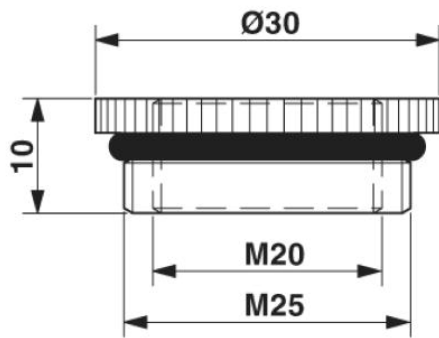

Certifikáty/Osvědčení

Aprobace

Vyžádané aprobace:

Aprobace z:

Výkres/schéma

Výkres v měřítku