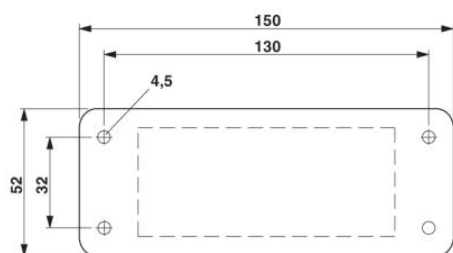

Barva	světle šedá
Typ konstrukce	B24 / HV16
Vzdálenost otvorů horizontální	130 mm
Vzdálenost otvorů vertikální	32 mm

Certifikáty/Osvědčení

Aprobace

GOST

Vyžádané aprobace:

Aprobace z:

Výkres/schéma

Výkres v měřítku