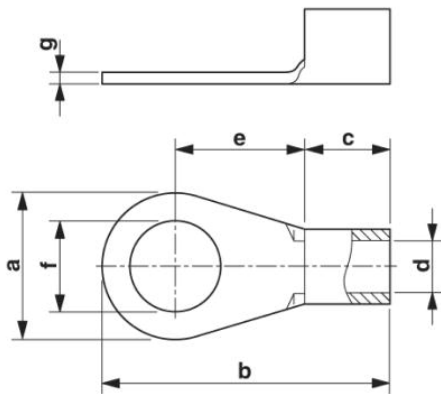

Délka pouzdra izolačního materiálu (c)	11 mm
Vnitřní rozměr izolačního límce (d)	7,5 mm
Vzdálenost středu pouzdra izolačního materiálu (e)	25 mm
Vnitřní průměr (f)	17 mm
Tloušťka materiálu (g)	1,5 mm

Certifikáty/Osvědčení

Aprobace

Vyžádané aprobace:

Aprobace z:

Výkres/schéma

Výkres v měřítku