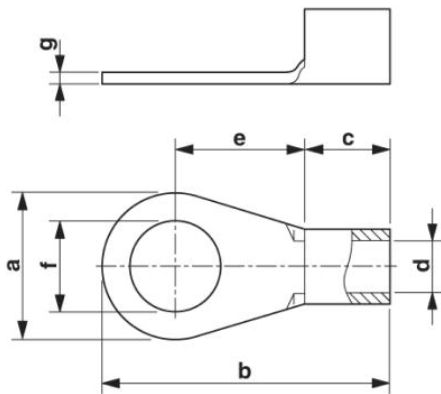

Délka pouzdra izolačního materiálu (c)	12 mm
Vnitřní rozměr izolačního límce (d)	9 mm
Vzdálenost středu pouzdra izolačního materiálu (e)	14 mm
Vnitřní průměr (f)	8,4 mm
Tloušťka materiálu (g)	1,6 mm

Certifikáty/Osvědčení

Aprobace

Vyžádané aprobace:

Aprobace z:

Výkres/schéma

Výkres v měřítku