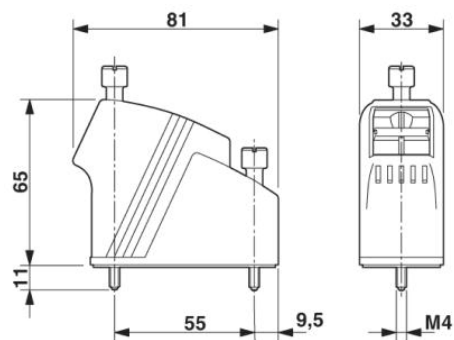

Výkres/schéma

Výkres v měřítku