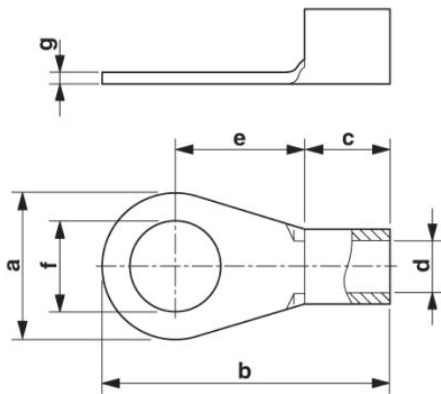

Délka pouzdra izolačního materiálu (c)	5 mm
Vnitřní rozměr izolačního límce (d)	2,3 mm
Vzdálenost středu pouzdra izolačního materiálu (e)	6 mm
Vnitřní průměr (f)	3,2 mm
Tloušťka materiálu (g)	0,8 mm

Certifikáty/Osvědčení

Aprobace

Vyžádané aprobace:

Aprobace z:

Výkres/schéma

Výkres v měřítku