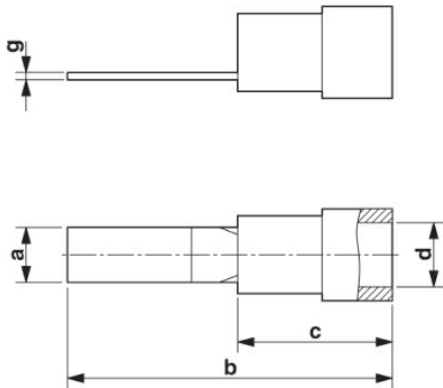

Krátkodobá teplota	120 °C
Trvalá teplota max.	105 °C
Obsažené látky	bez obsahu halogenů
Materiálem	CU
Délka rozsah kontaktu	9 mm
Délka pouzdra izolačního materiálu (c)	10,5 mm
Vnitřní rozměr izolačního límce (d)	4,1 mm
Tloušťka materiálu (g)	0,75 mm

Certifikáty/Osvědčení

Aprobace

Vyžádané aprobace:

Aprobace z:

Výkres/schéma

Výkres v měřítku